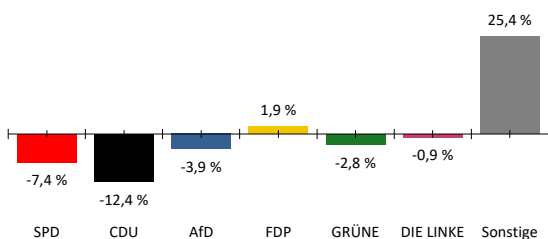

013 131 00 077 Sinzig, Verbandsfreie Gemeinde

Letzte Eingabe: 14.03.2021

Gesamtsatz

20:39:42

Aktueller Stand: 11 / 11

	Landtagswahl 2021				Landtagswahl 2016					
	Wahlkreisstimmen		Landesstimmen		Wahlkreisstimmen		Differenz in %-Punkten	Landesstimmen		Differenz in %-Punkten
	Anzahl	%	Anzahl	%	Anzahl	%		Anzahl	%	
Wahlberechtigte										
vorgegebene	13.205				13.175					
ohne Sperrvermerk	7.051				10.021					
mit Sperrvermerk	6.088				3.184					
§ 25(2) BWO	0				0					
insgesamt	13.139				13.205					
Wähler										
insgesamt	7.981	60,7 %			8.615	65,2 %	-4,5 %			
dav. m. WS	5.801				3.060					
Ungültige Stimmen	94	1,2 %	62	0,8 %	149	1,7 %	-0,5 %	93	1,1 %	-0,3 %
Gültige Stimmen	7.887	98,8 %	7.919	99,2 %	8.466	98,3 %	0,5 %	8.522	98,9 %	0,3 %
Parteistimmen										
1. SPD	1.592	20,2 %	2.556	32,3 %	2.338	27,6 %	-7,4 %	2.615	30,7 %	1,6 %
2. CDU	2.003	25,4 %	2.293	29,0 %	3.202	37,8 %	-12,4 %	3.155	37,0 %	-8,0 %
3. AfD	437	5,5 %	474	6,0 %	798	9,4 %	-3,9 %	834	9,8 %	-3,8 %
4. FDP	710	9,0 %	463	5,8 %	598	7,1 %	1,9 %	558	6,5 %	-0,7 %
5. GRÜNE	957	12,1 %	906	11,4 %	1.263	14,9 %	-2,8 %	753	8,8 %	2,6 %
6. DIE LINKE	181	2,3 %	144	1,8 %	267	3,2 %	-0,9 %	200	2,3 %	-0,5 %
7. FREIE WÄHLER	2.007	25,4 %	679	8,6 %	-	-	25,4 %	167	2,0 %	6,6 %
8. PIRATEN	-	-	32	0,4 %	-	-	-	84	1,0 %	-0,6 %
9. ÖDP	-	-	49	0,6 %	-	-	-	27	0,3 %	0,3 %
10. Klimaliste	-	-	46	0,6 %	-	-	-	-	-	0,6 %
11. Die PARTEI	-	-	79	1,0 %	-	-	-	-	-	1,0 %
12. Tierschutzpartei	-	-	115	1,5 %	-	-	-	-	-	1,5 %
13. Volt	-	-	83	1,0 %	-	-	-	-	-	1,0 %
14. Basisdemokratie	-	-	-	-	-	-	-	-	-	-
15. Dr. Moritz	-	-	-	-	-	-	-	-	-	-
16. SIGGI WÄHLEN	-	-	-	-	-	-	-	-	-	-
17. Sonstige	-	-	-	-	0	0,0 %	-	129	1,5 %	-

Wahlkreisstimmen

Landesstimmen

Gewinne und Verluste gegenüber der Landtagswahl 2016

Wahlkreisstimmen

Landesstimmen