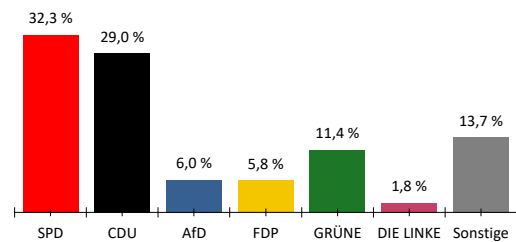

013 131 00 077 Sinzig, Verbandsfreie Gemeinde

Letzte Eingabe: 14.03.2021

Gesamtsatz

20:39:42

Aktueller Stand: 11 / 11

	Landtagswahl 2021				Landtagswahl 2016					
	Wahlkreisstimmen		Landesstimmen		Wahlkreisstimmen		Differenz in %-Punkten	Landesstimmen		Differenz in %-Punkten
	Anzahl	%	Anzahl	%	Anzahl	%		Anzahl	%	
Wahlberechtigte										
vorgegebene	13.205				13.175					
ohne Sperrvermerk	7.051				10.021					
mit Sperrvermerk	6.088				3.184					
§ 25(2) BWO	0				0					
insgesamt	13.139				13.205					
Wähler										
insgesamt	7.981	60,7 %			8.615	65,2 %	-4,5 %			
dav. m. WS	5.801				3.060					
Ungültige Stimmen	94	1,2 %	62	0,8 %	149	1,7 %	-0,5 %	93	1,1 %	-0,3 %
Gültige Stimmen	7.887	98,8 %	7.919	99,2 %	8.466	98,3 %	0,5 %	8.522	98,9 %	0,3 %
Parteistimmen										
1. SPD	1.592	20,2 %	2.556	32,3 %	2.338	27,6 %	-7,4 %	2.615	30,7 %	1,6 %
2. CDU	2.003	25,4 %	2.293	29,0 %	3.202	37,8 %	-12,4 %	3.155	37,0 %	-8,0 %
3. AfD	437	5,5 %	474	6,0 %	798	9,4 %	-3,9 %	834	9,8 %	-3,8 %
4. FDP	710	9,0 %	463	5,8 %	598	7,1 %	1,9 %	558	6,5 %	-0,7 %
5. GRÜNE	957	12,1 %	906	11,4 %	1.263	14,9 %	-2,8 %	753	8,8 %	2,6 %
6. DIE LINKE	181	2,3 %	144	1,8 %	267	3,2 %	-0,9 %	200	2,3 %	-0,5 %
7. FREIE WÄHLER	2.007	25,4 %	679	8,6 %	-	-	25,4 %	167	2,0 %	6,6 %
8. PIRATEN	-	-	32	0,4 %	-	-	-	84	1,0 %	-0,6 %
9. ÖDP	-	-	49	0,6 %	-	-	-	27	0,3 %	0,3 %
10. Klimaliste	-	-	46	0,6 %	-	-	-	-	-	0,6 %
11. Die PARTEI	-	-	79	1,0 %	-	-	-	-	-	1,0 %
12. Tierschutzpartei	-	-	115	1,5 %	-	-	-	-	-	1,5 %
13. Volt	-	-	83	1,0 %	-	-	-	-	-	1,0 %
14. Basisdemokratie	-	-	-	-	-	-	-	-	-	-
15. Dr. Moritz	-	-	-	-	-	-	-	-	-	-
16. SIGGI WÄHLEN	-	-	-	-	-	-	-	-	-	-
17. Sonstige	-	-	-	-	0	0,0 %	-	129	1,5 %	-

Wahlkreisstimmen

Landesstimmen

Gewinne und Verluste gegenüber der Landtagswahl 2016

Wahlkreisstimmen

Landesstimmen