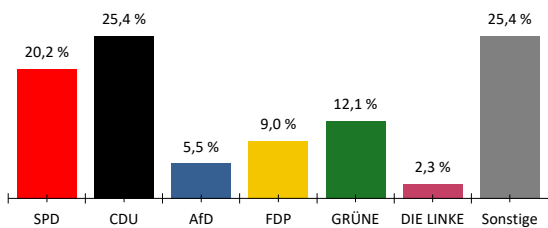

013 131 00 077 Sinzig, Verbandsfreie Gemeinde

Letzte Eingabe: 14.03.2021

Gesamtsatz

20:39:42

Aktueller Stand: 11 / 11

	Landtagswahl 2021				Landtagswahl 2016					
	Wahlkreisstimmen		Landesstimmen		Wahlkreisstimmen		Differenz in %-Punkten	Landesstimmen		Differenz in %-Punkten
	Anzahl	%	Anzahl	%	Anzahl	%		Anzahl	%	
Wahlberechtigte										
vorgegebene	13.205				13.175					
ohne Sperrvermerk	7.051				10.021					
mit Sperrvermerk	6.088				3.184					
§ 25(2) BWO	0				0					
insgesamt	13.139				13.205					
Wähler										
insgesamt	7.981	60,7 %			8.615	65,2 %	-4,5 %			
dav. m. WS	5.801				3.060					
Ungültige Stimmen	94	1,2 %	62	0,8 %	149	1,7 %	-0,5 %	93	1,1 %	-0,3 %
Gültige Stimmen	7.887	98,8 %	7.919	99,2 %	8.466	98,3 %	0,5 %	8.522	98,9 %	0,3 %
Parteistimmen										
1. SPD	1.592	20,2 %	2.556	32,3 %	2.338	27,6 %	-7,4 %	2.615	30,7 %	1,6 %
2. CDU	2.003	25,4 %	2.293	29,0 %	3.202	37,8 %	-12,4 %	3.155	37,0 %	-8,0 %
3. AfD	437	5,5 %	474	6,0 %	798	9,4 %	-3,9 %	834	9,8 %	-3,8 %
4. FDP	710	9,0 %	463	5,8 %	598	7,1 %	1,9 %	558	6,5 %	-0,7 %
5. GRÜNE	957	12,1 %	906	11,4 %	1.263	14,9 %	-2,8 %	753	8,8 %	2,6 %
6. DIE LINKE	181	2,3 %	144	1,8 %	267	3,2 %	-0,9 %	200	2,3 %	-0,5 %
7. FREIE WÄHLER	2.007	25,4 %	679	8,6 %	-	-	25,4 %	167	2,0 %	6,6 %
8. PIRATEN	-	-	32	0,4 %	-	-	-	84	1,0 %	-0,6 %
9. ÖDP	-	-	49	0,6 %	-	-	-	27	0,3 %	0,3 %
10. Klimaliste	-	-	46	0,6 %	-	-	-	-	-	0,6 %
11. Die PARTEI	-	-	79	1,0 %	-	-	-	-	-	1,0 %
12. Tierschutzpartei	-	-	115	1,5 %	-	-	-	-	-	1,5 %
13. Volt	-	-	83	1,0 %	-	-	-	-	-	1,0 %
14. Basisdemokratie	-	-	-	-	-	-	-	-	-	-
15. Dr. Moritz	-	-	-	-	-	-	-	-	-	-
16. SIGGI WÄHLEN	-	-	-	-	-	-	-	-	-	-
17. Sonstige	-	-	-	-	0	0,0 %	-	129	1,5 %	-

Wahlkreisstimmen

Landesstimmen

Gewinne und Verluste gegenüber der Landtagswahl 2016

Wahlkreisstimmen

Landesstimmen